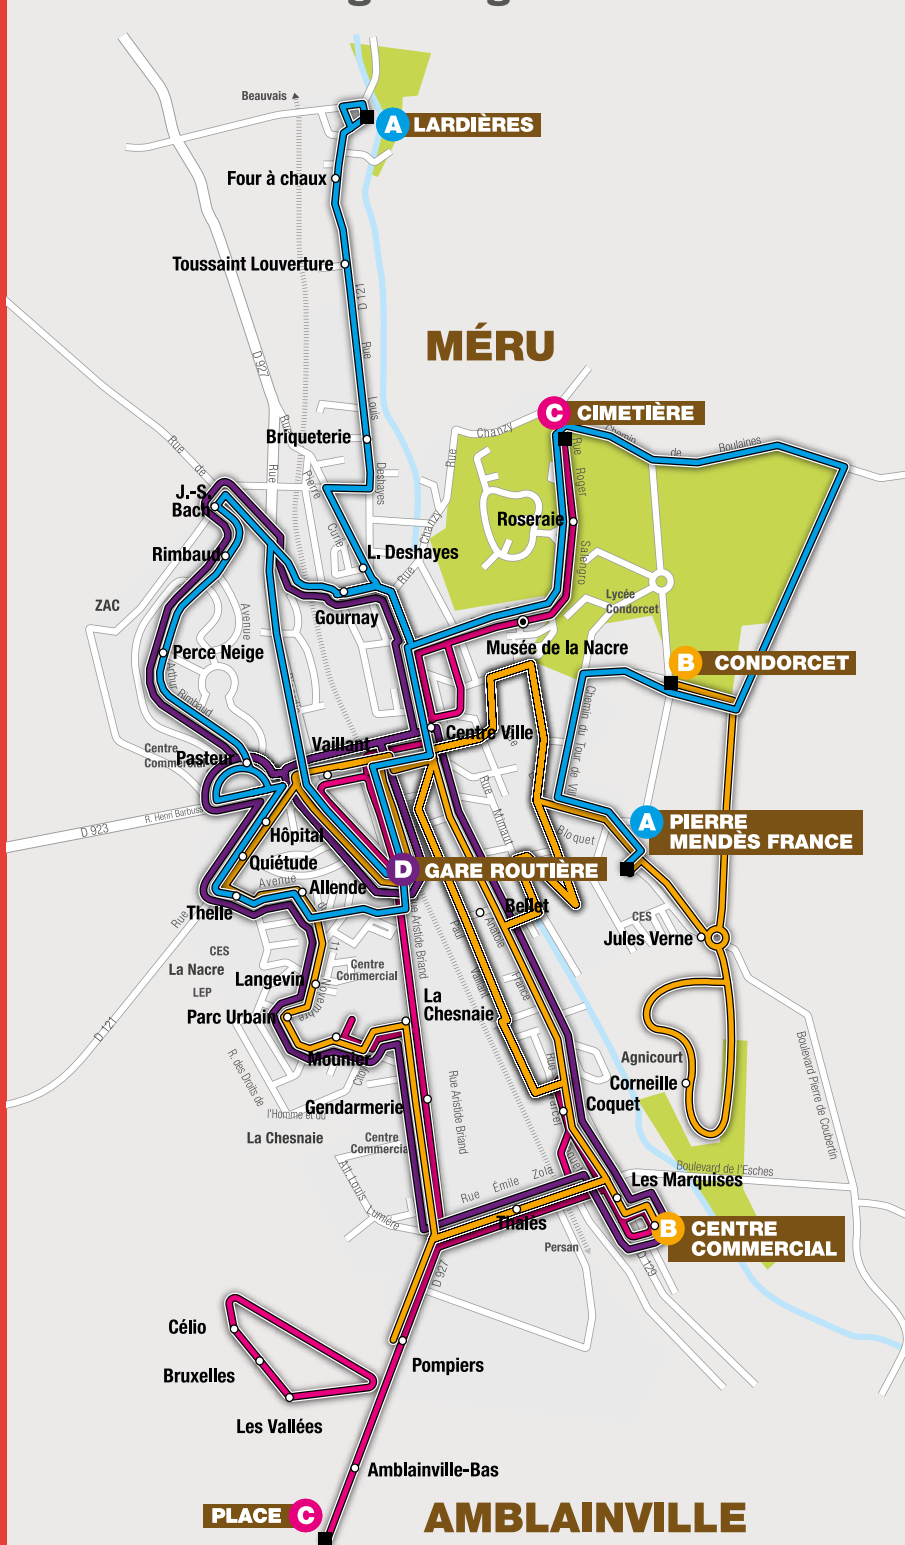

## Lignes régulières

## Transport à la demande dans Méru et Amblainville

**Sur réservation toute l'année du lundi au samedi choisissez :**

- votre point de montée et de descente parmi les 92 points d'arrêt du réseau urbain de Méru et Amblainville
- votre heure de départ ou d'arrivée souhaitée !

### Principe :

Le conducteur vient vous chercher à l'adresse indiquée lors de votre réservation pour vous amener à un des 92 points d'arrêt du réseau urbain de Méru ou d'Amblainville à l'heure de départ ou d'arrivée souhaitée !