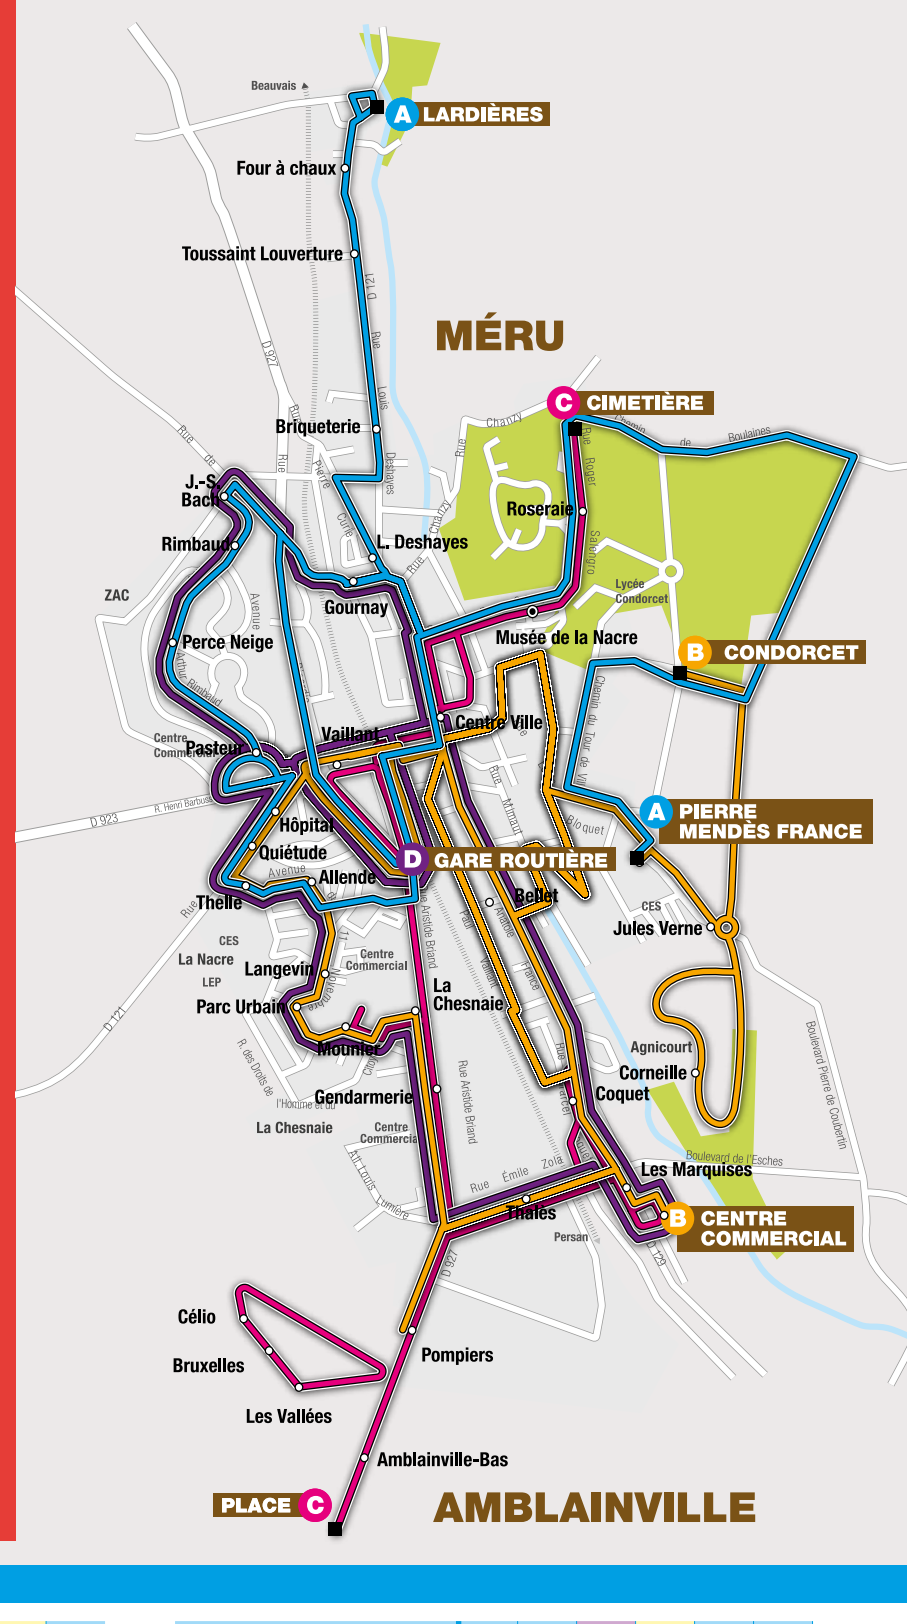

A Lardières • Pierre Mendès France

LARDIÈRES	6:10	7:35	8:25	13:07	13:20	13:30	PIERRE MENDES FRANCE	6:58	11:45	12:35	12:35	17:07	17:15
FOUR À CHAUX	6:12	7:37	8:24	13:09	13:22	13:32	LYCÉE CONDORCET	6:59	11:48	12:38	12:38	17:10	17:55
TOUSSAINT LOUVERTURE	6:13	7:38	8:25	13:10	13:23	13:33	CIMETIÈRE	7:04	11:53	12:43	12:43	17:15	18:00
BRIQUETERIE	6:14	7:39	8:26	13:11	13:24	13:34	LA ROSERAIE	7:05	11:54	12:44	12:44	17:16	18:01
LOUIS DESHAYES	6:16	7:41	8:28	13:13	13:26	13:36	MUSÉE NACRE	7:06	11:55	12:45	12:45	17:17	18:02
GOURNAY	6:17	7:42	8:29	13:14	13:27	13:37	GARE ROUTIÈRE	7:09	11:58	12:48	12:48	17:20	18:05
JEAN SÉBASTIEN BACH	6:19	7:44	8:31	13:16	13:29	13:39	GARE ROUTIÈRE	7:14	12:03	12:53	12:53	17:25	18:10
RIMBAUD	6:20	7:45	8:32	13:17	13:30	13:40	GARE ROUTIÈRE	7:16	12:05	12:55	12:55	17:27	18:12
PERCE-NEIGE	6:21	7:46	8:33	13:18	13:31	13:41	ALLENDE	7:17	12:06	12:56	12:56	17:28	18:13
PASTEUR	6:22	7:47	8:34	13:19	13:32	13:42	QUIETUDE	7:18	12:07	12:57	12:57	17:29	18:14
HÔPITAL	6:24	7:49	8:36	13:21	13:34	13:44	HÔPITAL	7:20	12:09	12:59	12:59	17:31	18:16
COLLEGE DU THELLE	6:25	7:50	8:37	13:22	13:35	13:45	PASTEUR	7:21	12:10	13:00	13:00	17:32	18:17
ALLENDE	6:27	7:52	8:39	13:06	13:24	13:37	RIMBAUD	7:22	12:11	13:01	13:01	17:33	18:18
GARE ROUTIÈRE	6:29	7:54	8:41	13:08	13:26	13:39	JEAN SÉBASTIEN BACH	7:23	12:12	13:02	13:02	17:34	18:19
CENTRE-VILLE	6:32	7:57	8:44	13:10	13:29	13:42	GOURNAY	7:25	12:14	13:04	13:04	17:36	18:21
MUSÉE NACRE	6:34	7:59	8:46	13:13	13:31	13:44	LOUIS DESHAYES	7:26	12:15	13:05	13:05	17:37	18:22
LA ROSERAIE	6:35	8:00	8:47	13:14	13:32	13:45	BRIQUETERIE	7:28	12:17	13:07	13:07	17:39	18:24
CIMETIÈRE	6:36	8:01	8:48	13:15	13:33	13:46	TOUSSAINT LOUVERTURE	7:29	12:18	13:08	13:08	17:41	18:26
LYCÉE CONDORCET	6:41	8:06	8:53	13:20	13:38	13:51	FOUR À CHAUX	7:30	12:19	13:09	13:09	17:42	18:27
PIERRE MENDES FRANCE	6:45	8:10	8:57	13:42	13:55	13:50	LARDIÈRES	7:32	12:20	13:07	13:20	17:43	18:33